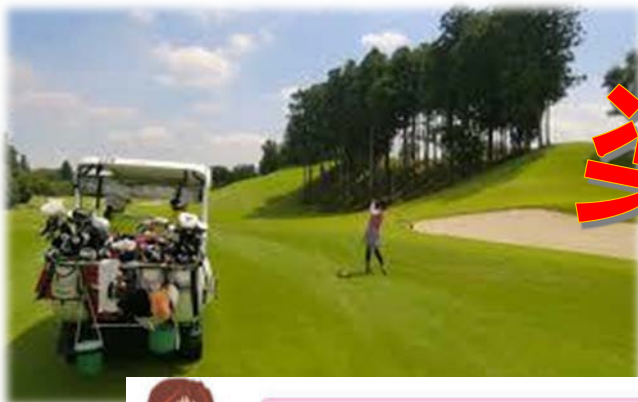

お待たせしました

全日

みちのく古都カントリークラブ

フェアウェイ

カート乗り入れ実施中！

♪♪
**楽しく爽快
ゴルフ**

カート乗り入れのメリットは？

1 移動時間の短縮で
スムーズにプレーが進行

2 集中力を持続し
スコアアップ！！

3 強い日差しをさけて
快適ゴルフプレー

- ※ ショートホール、グリーン周りは
乗り入れ出来ません！
- ※ 天候、コースの状況により
乗り入れ出来ない場合が
ございます。
- ※ 早朝、薄暮は乗り入れ不可。

★ 安全にはご注意ください！